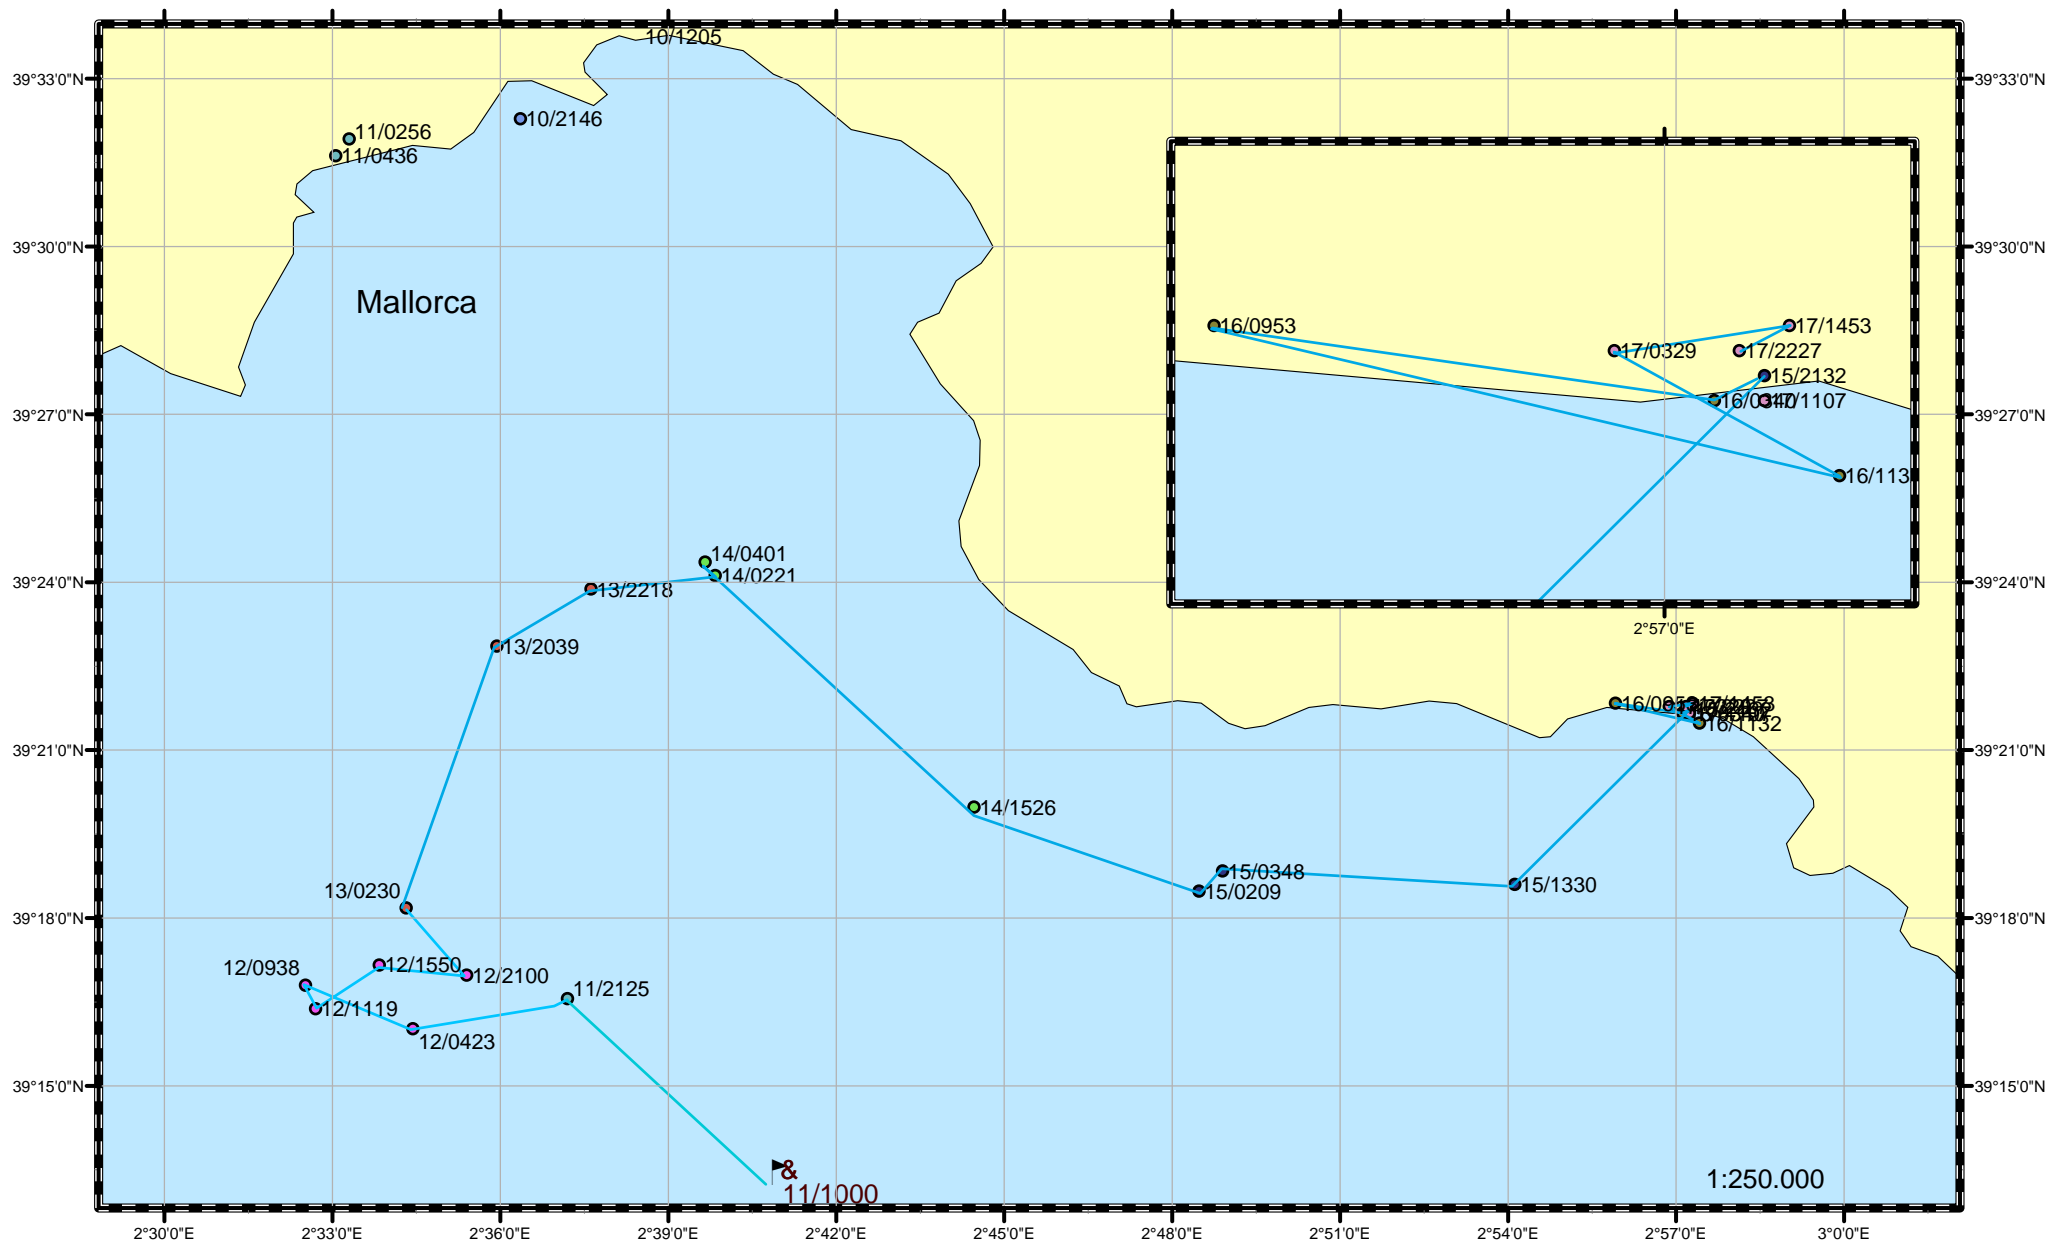

Mapa de posiciones satélite de la boya 53773

Boya de deriva nº 53773- Mar Mediterráneo

19 de mayo de 2005 a 08:00 UTC

Boya de deriva propiedad de SASEMAR

Fuente de datos: CLS-ARGOS